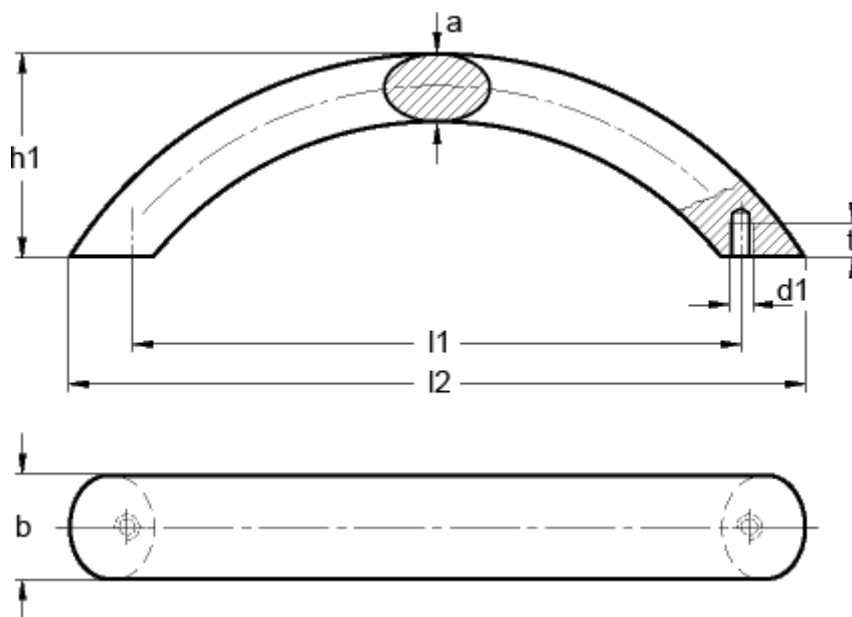

Varenummer: 201711166

Beskrivelse: E+G Bøjlegreb GN 565.4-26-160-A-SR

Mål

a	= 17
b	= 26
d1	= M8
h1	= 57
l1	= 160
l2	= 190
t min	= 12.0